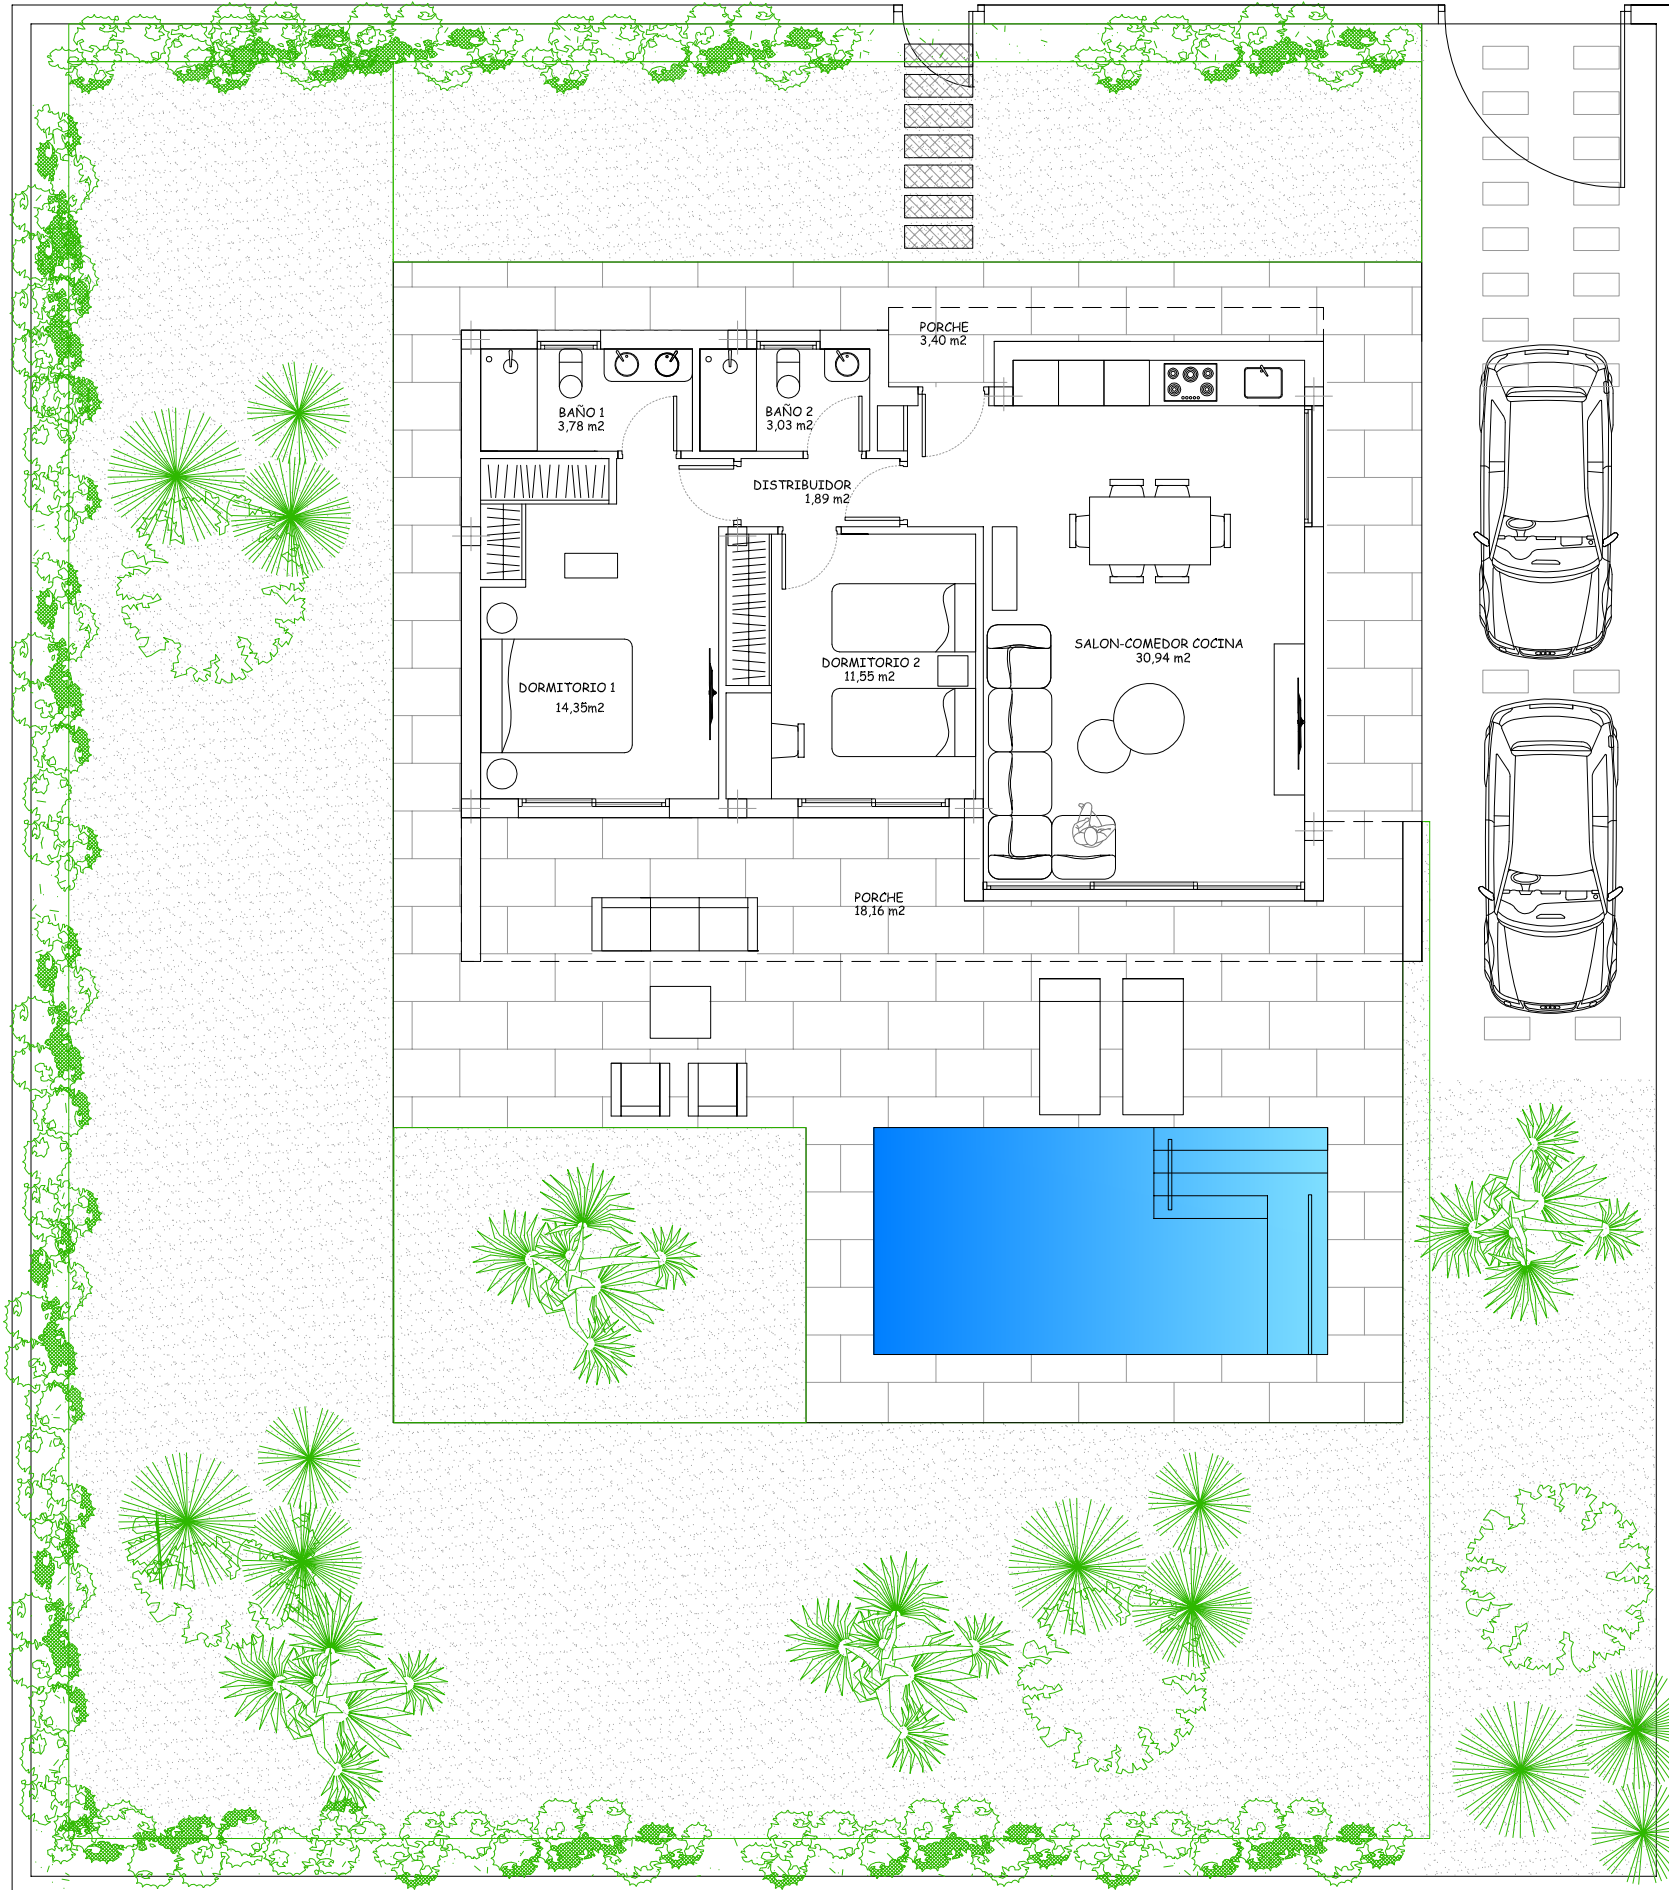

VILLA AZAHAR

PARCELA DE 545 m2 CON PISCINA. VEGA HILLS - COTO RIÑALES

MANZANA N°5

CALLE M								
4	5	6	10	11	12	16	17	18
1	2	3	7	8	9	13	14	15
CALLE L								

VILLA N° 2

CUADRO DE SUPERFICIES

Superficie de parcela/plot	545,00 m2
Superficie Construida/Built	77,10 m2
Superficie Const. Porches	22,90 m2
Superficie Terraza-Piscina	43,90 m2
Superficie Piscina (6m x 3m)	18,00 m2
Superficie Jardín/Garden	383,10 m2
Sup.Total Disfrute	545,00 m2